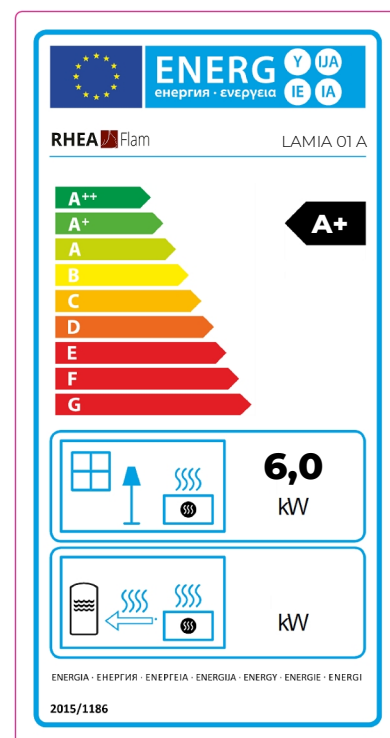

## FR Fiche produit selon la réglementation EU 2015/1186

Le nom du fournisseur ou la marque commerciale	<b>Rhea Flam</b>
La référence du modèle donnée par le fournisseur	<b>LAMIA 01 A</b>
La classe d'efficacité énergétique du modèle	<b>A+</b>
La puissance thermique directe en (kW)	<b>6,0</b>
La puissance thermique indirecte en (kW)	<b>0</b>
L'indice d'efficacité énergétique EEI	<b>108,8</b>
Le rendement utile à la puissance thermique nominale et (%)	<b>81,9</b>
Le rendement utile à la puissance thermique minimale (%)	<b>Pass</b>
Mesures spécifiques (lors de l'assemblage, de la maintenance)	<b>Cf. instructions</b>

## DE Produktdatenblatt gemäß Verordnung EU 2015/1186

Name oder Warenzeichen des Lieferanten	<b>Rhea Flam</b>
Modellkennung des Lieferanten	<b>LAMIA 01 A</b>
Energieeffizienzklasse des Modells	<b>A+</b>
Direkte Wärmeleistung (kW)	<b>6,0</b>
Indirekte Wärmeleistung (kW)	<b>0</b>
Energieeffizienzindex EEI	<b>108,8</b>
Energieeffizienz bei Nennwärmeleistung (%)	<b>81,9</b>
Energieeffizienz bei Mindestlast (%)	<b>Pass</b>
Besonderen Vorkehrungen (bei der Installation oder Wartung)	<b>Siehe Anleitung</b>

## EN Product sheet under Regulation EU 2015/1186

Supplier's name or trademark	<b>Rhea Flam</b>
Supplier's model identifier	<b>LAMIA 01 A</b>
The energy efficiency class of the model	<b>A+</b>
The direct heat output in (kW)	<b>6,0</b>
The indirect heat output in (kW)	<b>0</b>
The energy efficiency index EEI	<b>108,8</b>
The useful energy efficiency at nominal heat output (%)	<b>81,9</b>
The useful energy efficiency at minimum load (%)	<b>Pass</b>
Special requirements (installation, maintenance)	<b>See instructions</b>