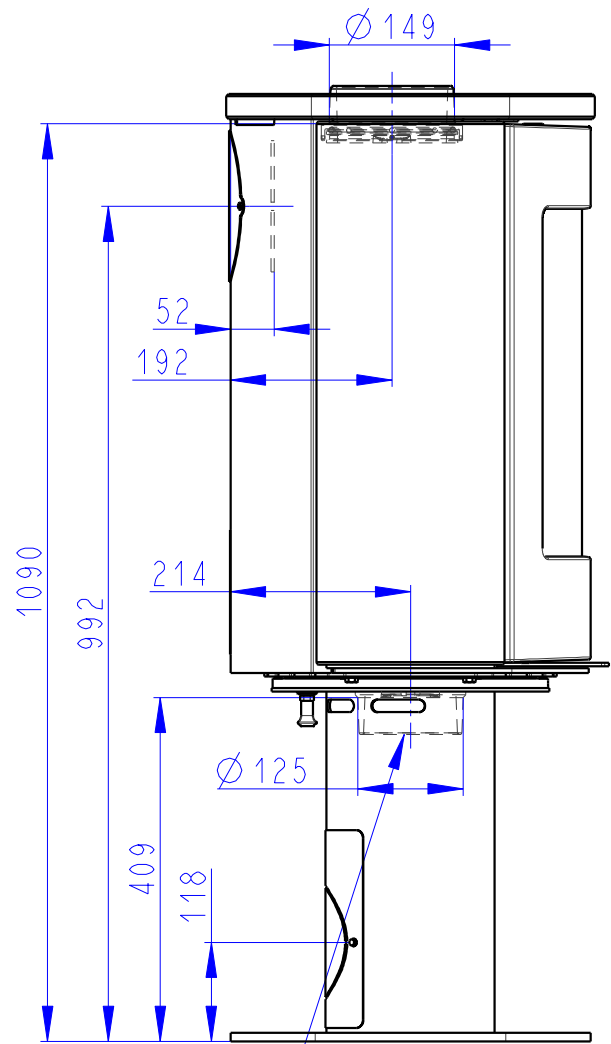

# LAMIA 02 T

TOUT SOAPSTONE  
 SOAPSTONE KOMPLETT  
 FULL SOAPSTONE

175kg

Arrivée d'air central  
 Zentralluftzufuhr  
 Central air inlet

Air primaire  
 Air secondaire  
 Air tertiaire  
 Primärluft  
 Sekundärluft  
 Tertiärluft  
 Primary air  
 Secondary air  
 Tertiary air