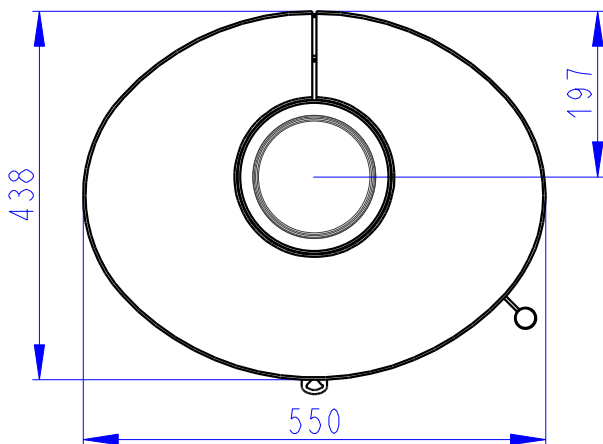

# LAMIA 02 T

TOUT SOAPSTONE  
 SOAPSTONE KOMPLETT  
 FULL SOAPSTONE

175kg

Arrivée d'air central  
 Zentralluftzufuhr  
 Central air inlet

Air primaire  
 Air secondaire  
 Air tertiaire  
 Primärluft  
 Sekundärluft  
 Tertiärluft  
 Primary air  
 Secondary air  
 Tertiary air