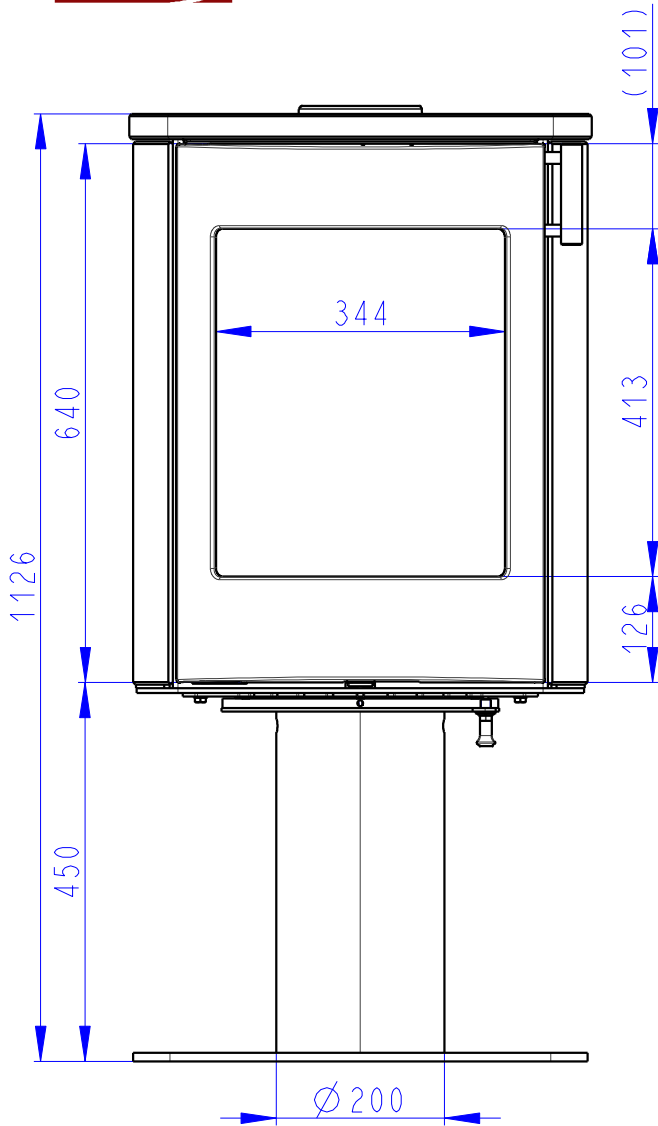

# LAMIA 02 T

TOUT SOAPSTONE  
 SOAPSTONE KOMPLETT  
 FULL SOAPSTONE

175kg

Arrivée d'air central  
 Zentralluftzufuhr  
 Central air inlet

Air primaire  
 Air secondaire  
 Air tertiaire  
 Primärluft  
 Sekundärluft  
 Tertiärluft  
 Primary air  
 Secondary air  
 Tertiary air