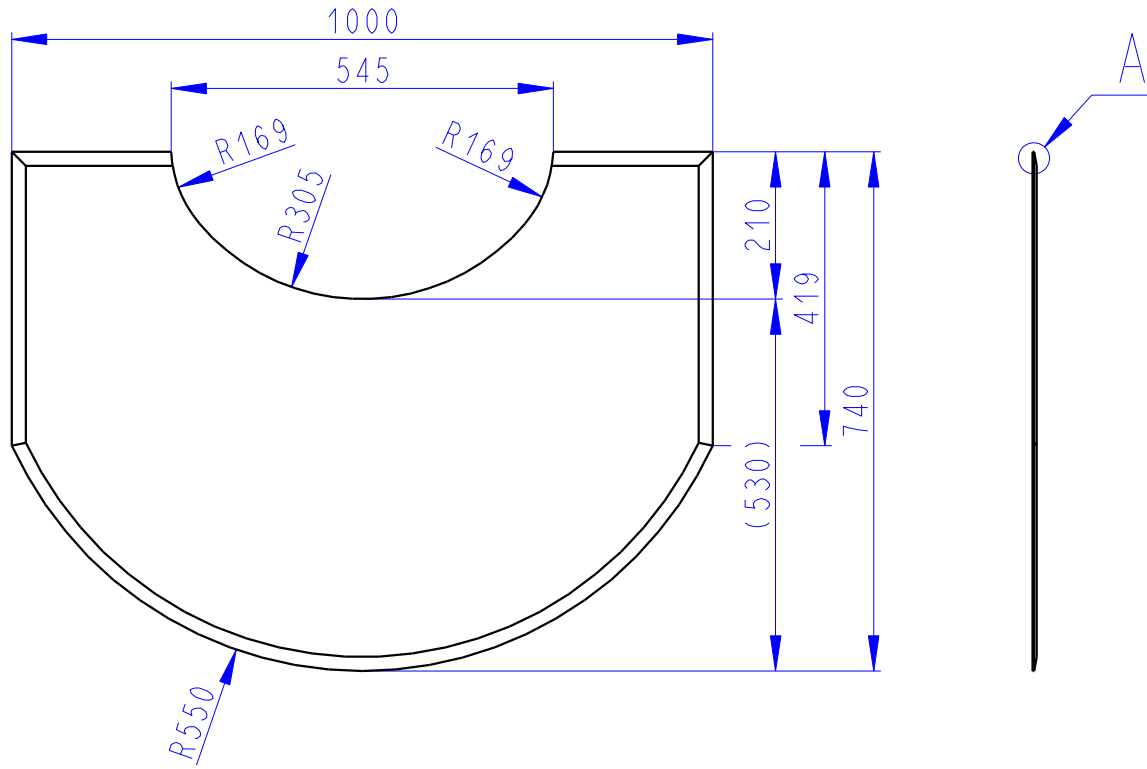

GLAS- BODENVORLEGEPLATTE  
GLASS PLINTH  
PLAQUE DE SOL – EN VERRE

Bestellkode  
Order code  
Code de Commande

4213

A  
2:1